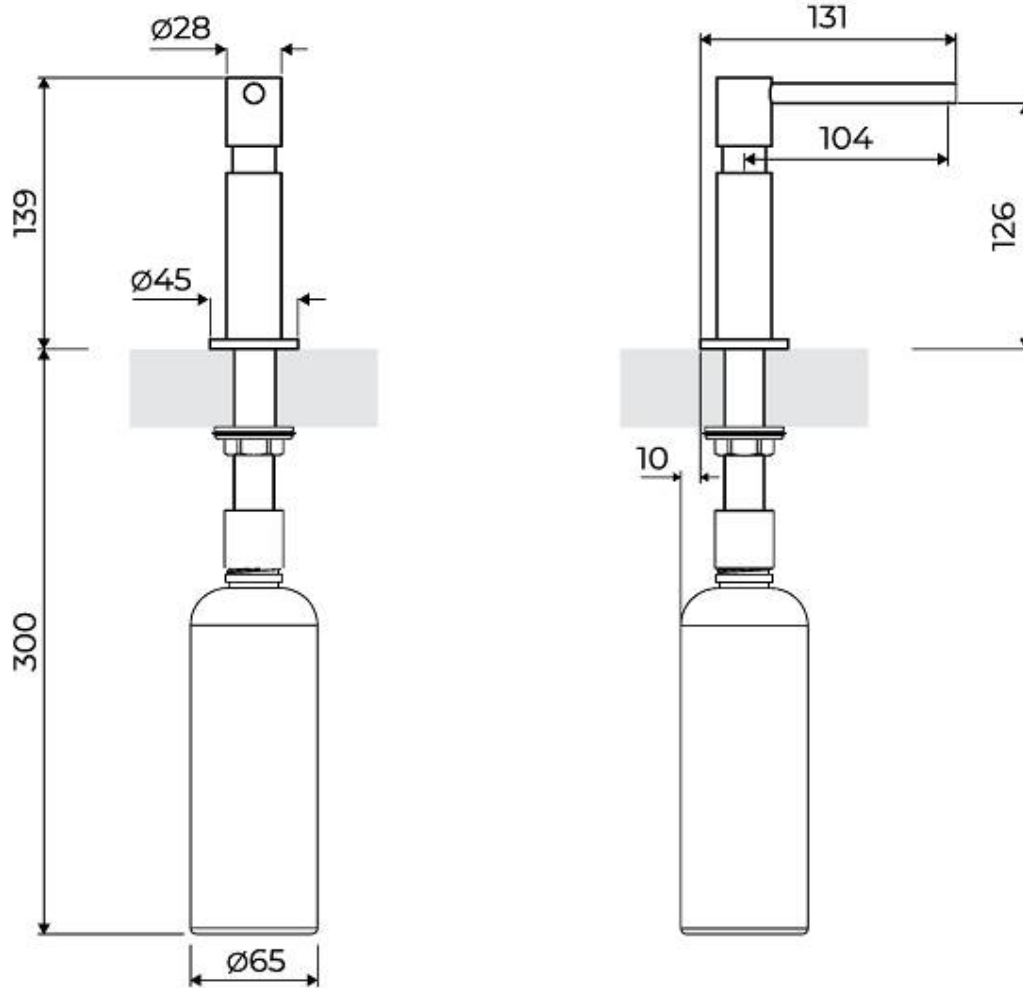

SAPONE SATINE

Accessoires et compléments

Code: R520 A00

DISTRIBUTEUR SAVON INOX SATINE

DÉTAILS

Matériau Laiton

Textures Satiné

Accessoires éviers Distributeur

Trou d'encastrement Ø 35mm

DESSINS TECHNIQUES

LES APPARIEMENTS RECOMMANDÉS

VERONA
R497 F00